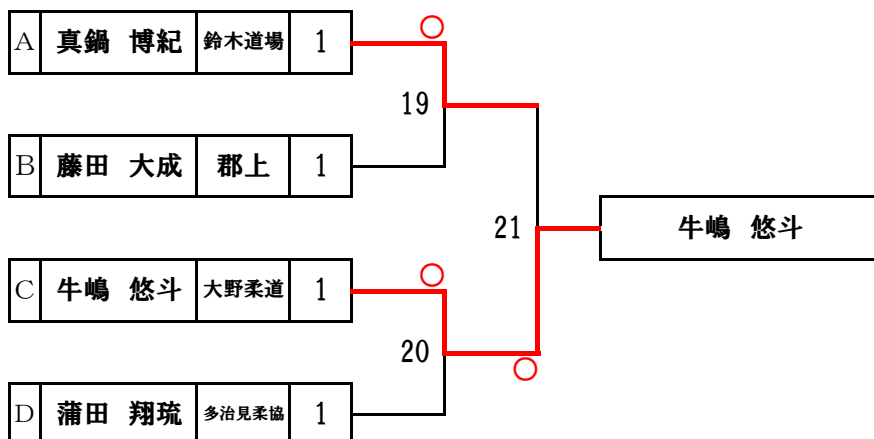

初心者 男子軽量級

2 試合場

A			真鍋 博紀	千野 裕太	伊達 ナオキ	関本 来永	勝	得点	順位
真鍋 博紀	鈴木道場	1		○ 1	○ 7	○ 13	3	30	1
千野 裕太	美濃加茂西	3	△		○ 14	○ 8	2	13	2
伊達 ナオキ	修心塾	1	△	△		△	2	0	4
関本 来永	精華	1	△	△	○		1	10	3

上位1名

B			藤田 大成	田村 怜大	澤村 泰治	福田 孔火	勝	得点	順位
藤田 大成	郡上	1		○ 3	○技 9	○ 15	3	25	1
田村 怜大	瑞穂	1	△		○ 16	△ 10	1	10	3
澤村 泰治	鈴木道場	1	△	△		△僅 4	0	0	4
福田 孔火	精華	1	△	○僅	○僅		2	6	2

上位1名

C			牛嶋 悠斗	横関 晴	増子 憐介	勝	得点	順位
牛嶋 悠斗	大野柔道	2		○ 5	○ 11	2	20	1
横関 晴	高山道場	1	△		△ 17	0	0	3
増子 憐介	錬成館	1	△	○		1	10	2

上位1名

D			門馬 ベドロ	蒲田 遥翔	坂口 水飛	勝	得点	順位
門馬 ベドロ	修心塾	1		△ 6	△ 12	0	0	3
蒲田 翔琉	多治見柔協	1	○技		○僅 18	2	8	1
坂口 水飛	瑞穂	1	○	△		1	10	2

上位1名

○ 結果記録

1	西濃 地区	牛嶋 悠斗	大野柔道	1
2	中濃 地区	真鍋 博紀	鈴木道場	1
3	中濃 地区	藤田 大成	郡上	1
3	東濃 地区	蒲田 翔琉	多治見柔協	1