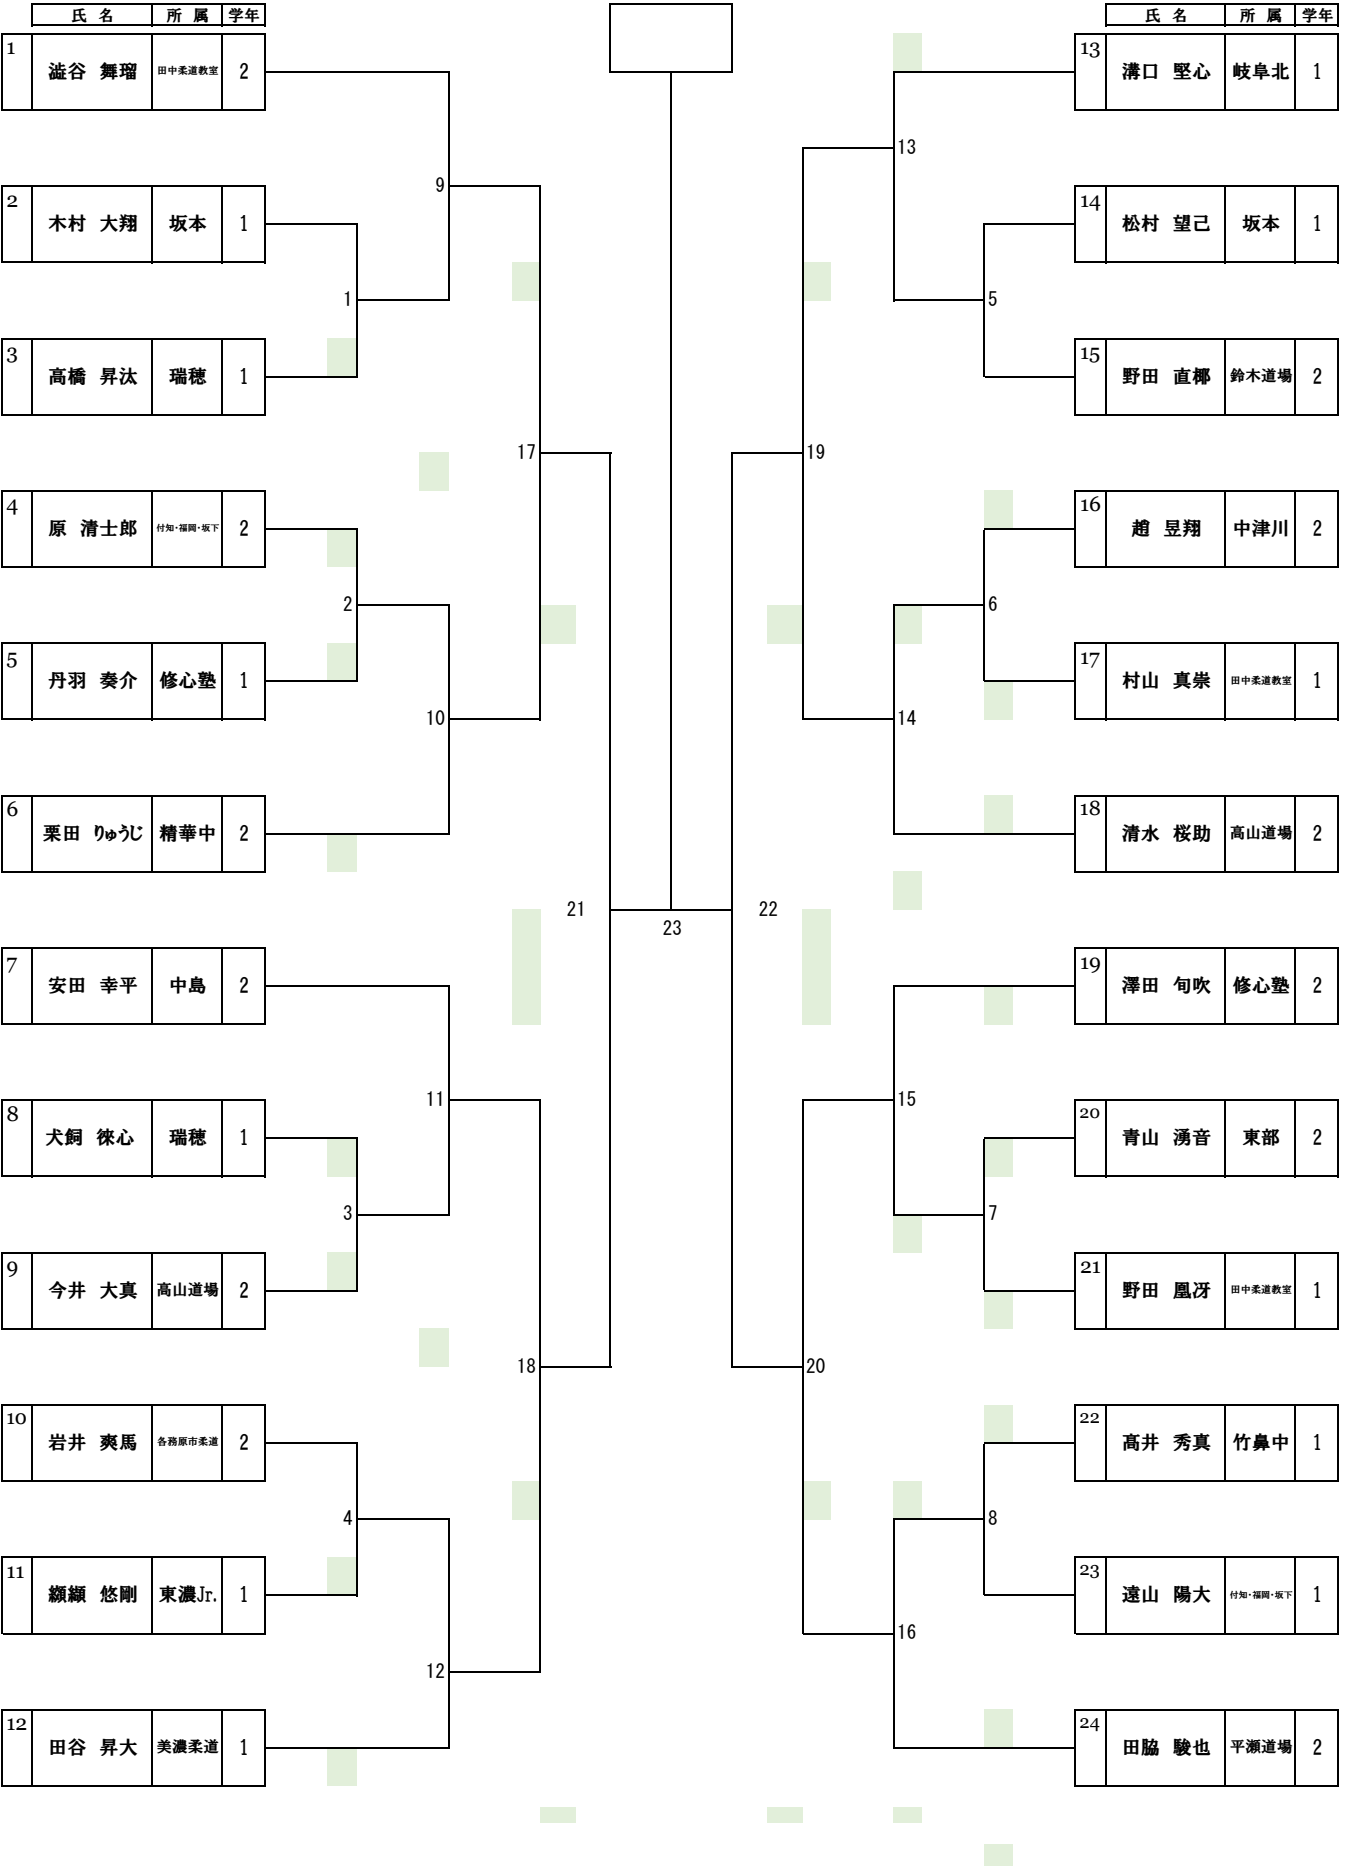

7 安田 幸平	中島	2
---------	----	---

8 犬飼 徠心	瑞穂	1
---------	----	---

9 今井 大真	高山道場	2
---------	------	---

10 岩井 爽馬	各務原市柔道	2
----------	--------	---

11 額額 悠剛	東濃Jr.	1
----------	-------	---

12 田谷 昇大	美濃柔道	1
----------	------	---